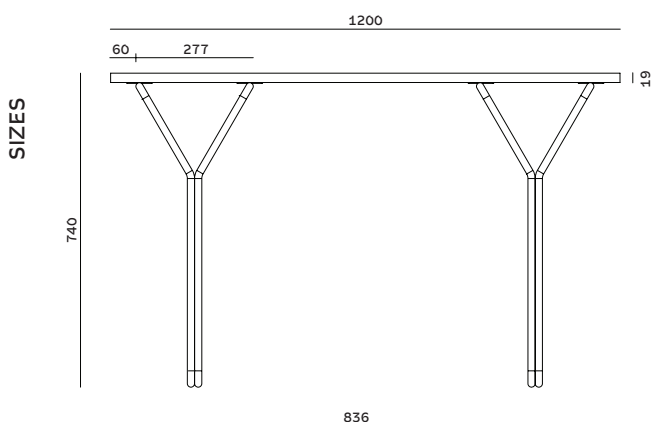

31000317 Black    31000316 Grey

**BERIT DESK STICK**

**Size:** Ø3 x L51 cm  
**Sales Unit:** 1 pcs  
**Material:** Powder coated steel

**BERIT DESK SLEEVE**

**Size:** W40 x L33 cm  
**Sales Unit:** 1 pcs  
**Material:** 100% Cotton

**BERIT DESK POCKET**

**Size:** W55 x L40 cm  
**Sales Unit:** 1 pcs  
**Material:** 100% Cotton

31000319 Black    31000318 Grey

71210286 Black    71210285 Off White

71210288 Black    71210287 Off White