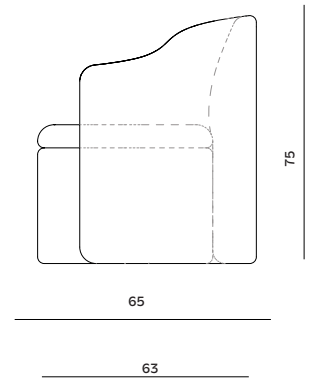

**POND ARMCHAIR / GABRIEL SELECT**

**Size:** W65 x D65 x H75 cm, SH42 x SD52 cm  
**Sales Unit:** 1 pcs  
**Care:** Dry clean

31001151 Ocher  
 31001149 Blue

SIZES

**POND POUF / GABRIEL SELECT**

**Size:** Ø38 x H42 cm  
**Sales Unit:** 1 pcs  
**Care:** Dry clean