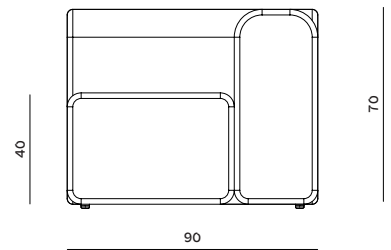

LEFT CORNER

CHAISE LONGUE