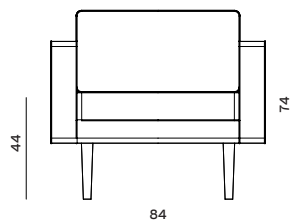

**Size:** W84 x D88 x H74 cm, SH44 x SD58 cm  
**Sales Unit:** 1 pcs

**SOFA**

**Size:** W200 x D88 x H74 cm, SH44 x SD58 cm  
**Sales Unit:** 1 pcs

**TEXTILE VELVET**

**TEXTILE VELVET**

**ARMCHAIR**

**SOFA**