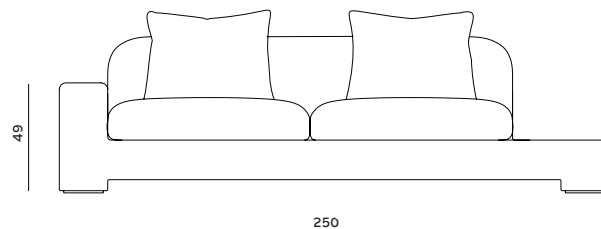

### TEXTILE CORSICA

**31002020**  
 Light Beige  
 Melange

**31001135**  
 Beige  
 Melange

**31001138**  
 Green  
 Melange

3-SEATER

LEFT SIDED

SIZES

**BAY CHAISE LONGUE / RIGHT SIDED**