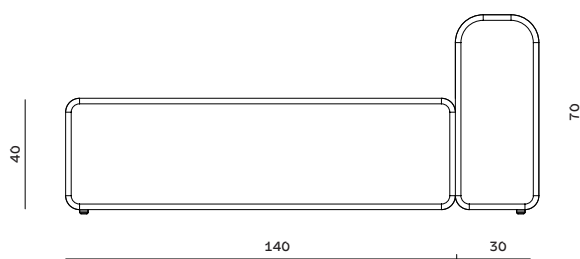

RIGHT CORNER