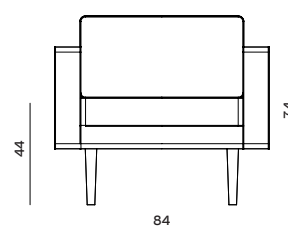

**TEXTILE TWEED**

31001154 Grey    31001157 Beige    31001160 Navy

ARMCHAIR

**WIND LEFT SIDED CHAISE LONGUE**

**Size:** W200 x D88 x H74 cm,  
 SH44 x SD62 cm  
**Sales Unit:** 1 pcs

**TEXTILE TWEED**

31001155 Grey    31001158 Beige    31001161 Navy